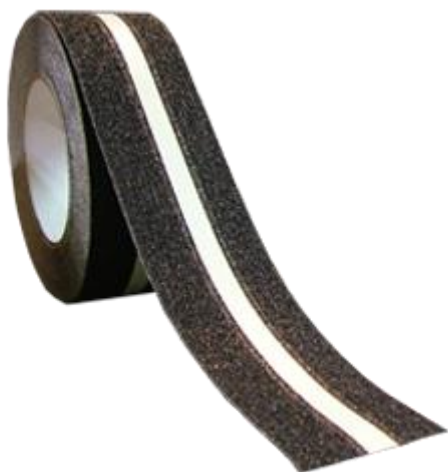

RGS50X18

**رول 18 متری مشکی با 10 میلیمتر نوار شب تاب در
وسط با عرض 5 سانتیمتر**

مناسب جهت پیشگیری از لغزش بر روی کلیه سطوح لغزنده و پله
های ساختمان های تجاری، اداری، مسکونی، ایستگاه های
قطار شهری، دانشگاه ها، مدارس، بیمارستان ها، فرودگاه ها و تمامی
سطوح لغزنده داخلی و خارجی.

جهت استفاده در اماکنی که در شب از نور کافی برخوردار نبوده و
نیاز به وجود علائم در آن محل احساس می شود.

ضد آب

با زبری بالا و دوام بی نظیر
مخصوص تردد با کفش، ترالی، چرخ و غیره

جهت نصب بر روی هر گونه سطح صاف و صیقلی اعم از سنگ، کاشی یا
سرامیک، موزائیک، شیشه، فلز، چوب، سطوح رنگ شده و غیره.

مقاومت بالا در برابر دما تا حدود **95** درجه سانتیگراد

(جهت رمپ پارکینگ و ترمز فرش مناسب **نمی باشد**)