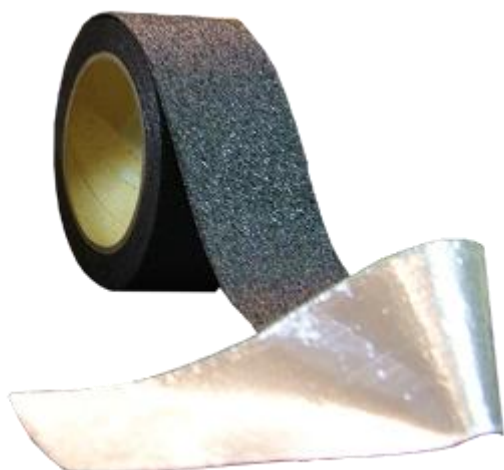

RA50X18

رول 18 متری مشکی با بستر آلومینیوم به عرض 5 سانتیمتر

طراحی شده برای نصب در مکانهای پر تردد؛ سهولت در نصب بر روی سطوح ناهموار، ایده آل جهت پروژه های بازسازی با میزان چسبندگی بسیار بالا، قابل نصب روی پله ها و سطوح فولادی و فلزی و ورقهای آجدار؛

مناسب جهت پیشگیری از لغزش بر روی کلیه سطوح لغزنده و پله های ساختمان های تجاری، اداری، مسکونی، ایستگاه های قطار شهری، دانشگاه ها، مدارس، بیمارستان ها، فرودگاه ها و تمامی سطوح لغزنده داخلی و خارجی.
مخصوص تردد با کفش، ترالی، چرخ، و غیره

جهت نصب بر روی هر گونه سطح صاف و صیقلی اعم از سنگ، کاشی یا سرامیک، موزائیک، شیشه، فلز، چوب، سطوح رنگ شده، و غیره

مقاومت در برابر دما تا حدود 95 درجه سانتیگراد

(جهت رمپ پارکینگ و ترمز فرش مناسب نمی باشد)